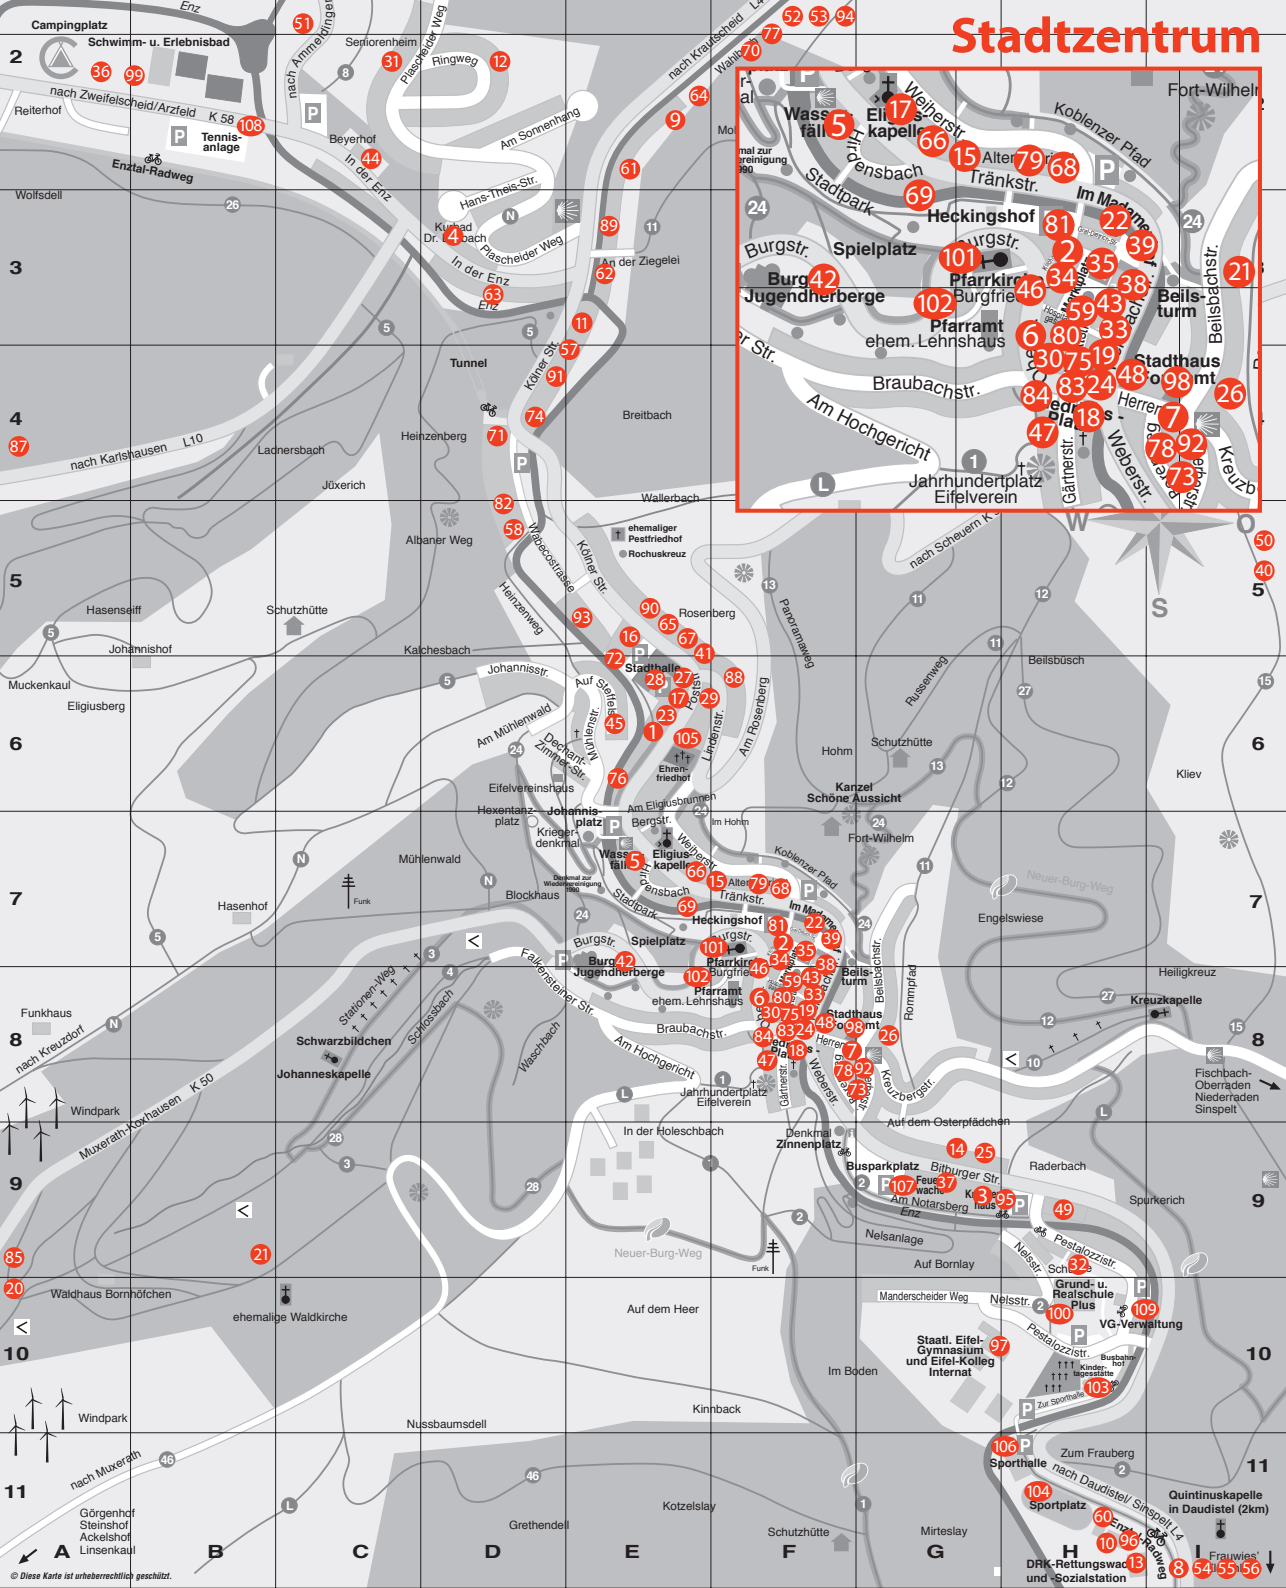

Stadtzentrum